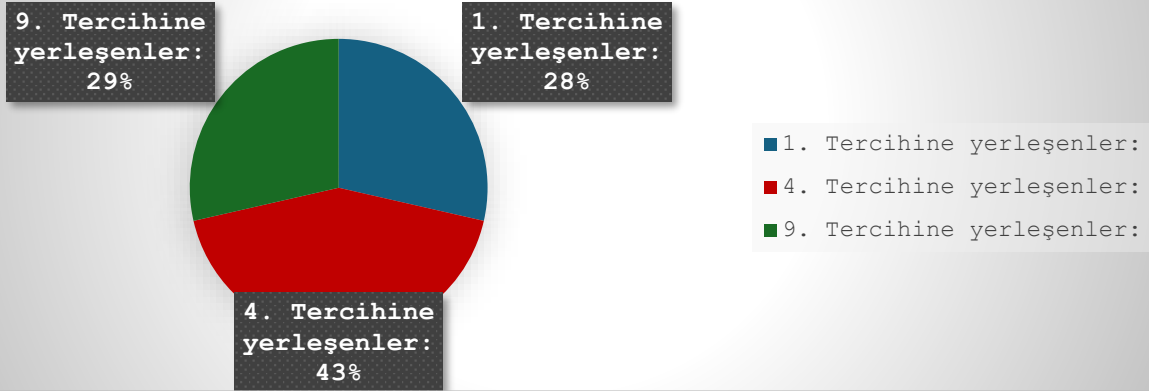

Tercih Sıralamasına Göre Dağılım (Ek Yerleştirme)

2024-2025 Eğitim-Öğretim yılında Rekreasyon Bölümüne kayıt yaptıran öğrencilerin ek yerleştirmelerdeki tercih sıralamasına göre dağılımlarına bakıldığında ise 9. Tercihine yerleşen 2, 4. tercihine yerleşen 3 ve 1. tercihine yerleşen 2 öğrenci bulunmaktadır.