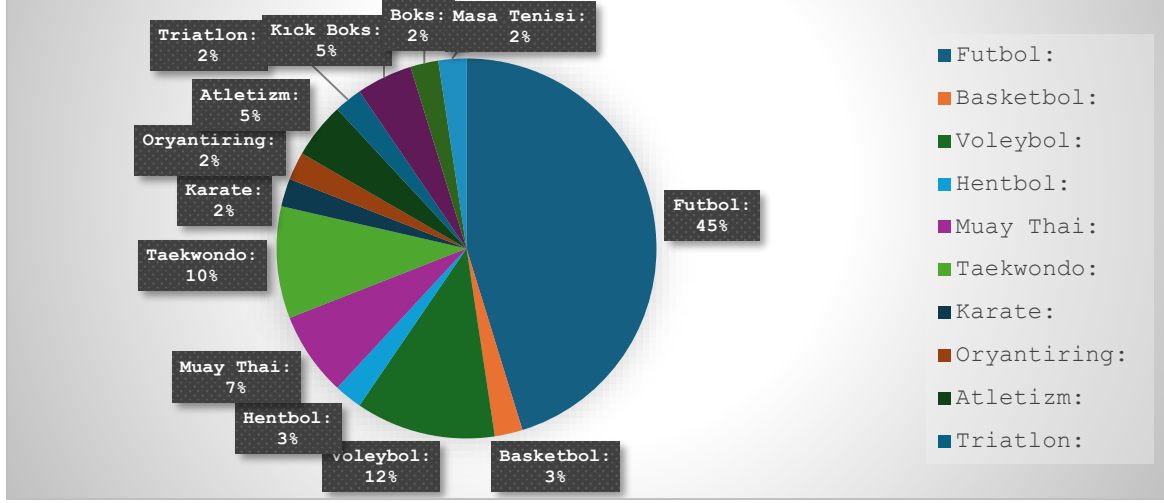

2024-2025 EĞİTİM-ÖĞRETİM YILI ÖĞRENCİ PROFİLİ

2024-2025 Eğitim-Öğretim yılında Rekreasyon Bölümüne kayıt yaptıran öğrencilerin %61'ini (28 kişi) erkek, %39'unu (18 kişi) ise kadınlar oluşturmaktadır.

2024-2025 Eğitim-Öğretim yılında Rekreasyon Bölümüne kayıt yaptıran öğrencilerin ikamet ettiği illere göre dağılımlarına bakıldığında Muğla ilinde ikamet edenlerin oranı %20 (9 öğrenci), diğer şehirlerde ikamet edenlerin oranı ise %80 (37 öğrenci)'dir.

Tercih Sıralamasına Göre Dağılım (Birinci Yerleştirme)

2024-2025 Eğitim-Öğretim yılında Rekreasyon Bölümüne kayıt yaptıran öğrencilerin ilk yerleştirmelerdeki tercih sıralamasına göre dağılımlarına bakıldığında %19'u (7 kişi) 4. tercihine, %17'si (6 kişi) 3. Tercihine, %14'ü (5 kişi) 2. Tercihine ve %8'i (3 kişi) 1. tercihine yerleşmiş bulunmaktadır.

Tercih Sıralamasına Göre Dağılım (Ek Yerleştirme)

2024-2025 Eğitim-Öğretim yılında Rekreasyon Bölümüne kayıt yaptıran öğrencilerin ek yerleştirmelerdeki tercih sıralamasına göre dağılımlarına bakıldığında ise 9. Tercihine yerleşen 2, 4. tercihine yerleşen 3 ve 1. tercihine yerleşen 2 öğrenci bulunmaktadır.

Öğrencilerin Branşlarına Göre Dağılımı

Rekreasyon bölümüne kayıt yaptıran öğrencilerin branşlarına göre dağılımlarına bakıldığında Futbol branşında 19 öğrenci (%45), Voleybol branşında 5 öğrenci (%12), Taekwondo branşında 4 öğrenci (%10), Muay Thai branşında 3 öğrenci (%7) bulunmaktadır. Yukarıdaki dağılım tablosundan da görüleceği üzere diğer branşlardaki dağılım hemen hemen eşit gözükmemektedir.