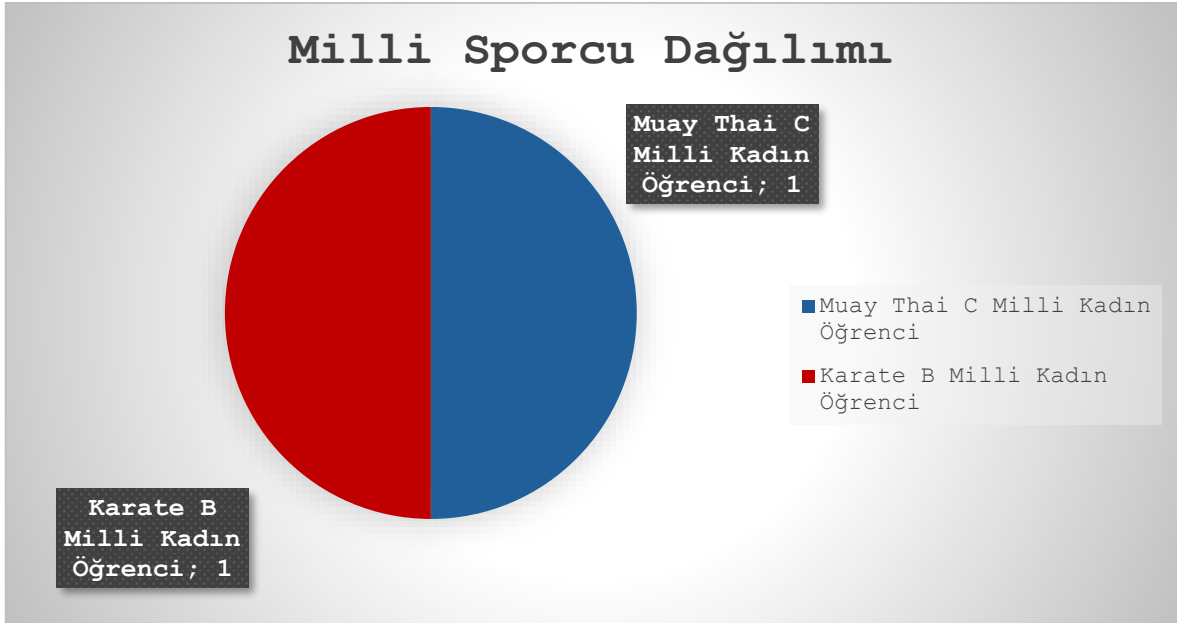

Milli Sporcu Dağılımı

Rekreasyon bölümüne kayıt yaptıran öğrencilerin millilik durumlarına bakıldığında Muay Thai branşında C Milli ve Karate branşında B Milli kadın öğrenci olmak üzere toplamda 2 Milli sporcunun olduğu gözükmemektedir.