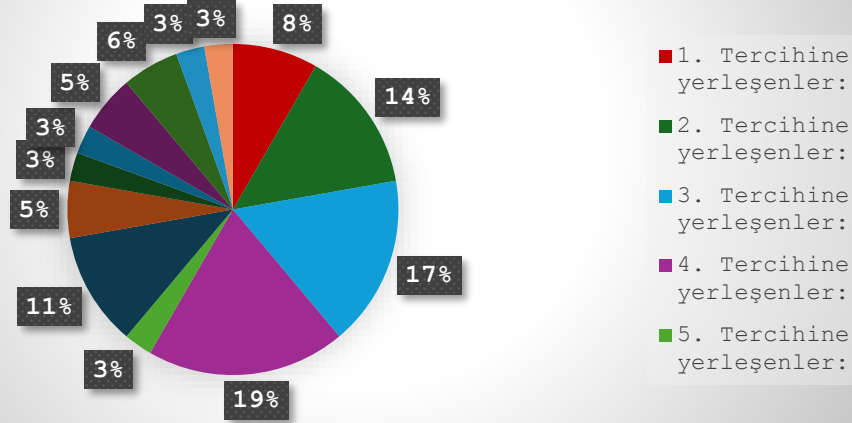

2024-2025 EĞİTİM-ÖĞRETİM YILI ÖĞRENCİ PROFİLİ

2024-2025 Eğitim-Öğretim yılında Rekreasyon Bölümüne kayıt yaptıran öğrencilerin %61'ini (28 kişi) erkek, %39'unu (18 kişi) ise kadınlar oluşturmaktadır.

2024-2025 Eğitim-Öğretim yılında Rekreasyon Bölümüne kayıt yaptıran öğrencilerin ikamet ettiği illere göre dağılımlarına bakıldığında Muğla ilinde ikamet edenlerin oranı %20 (9 öğrenci), diğer şehirlerde ikamet edenlerin oranı ise %80 (37 öğrenci)'dir.

Tercih Sıralamasına Göre Dağılım (Birinci Yerleştirme)

2024-2025 Eğitim-Öğretim yılında Rekreasyon Bölümüne kayıt yaptıran öğrencilerin ilk yerleştirmelerdeki tercih sıralamasına göre dağılımlarına bakıldığında %19'u (7 kişi) 4. tercihine, %17'si (6 kişi) 3. Tercihine, %14'ü (5 kişi) 2. Tercihine ve %8'i (3 kişi) 1. tercihine yerleşmiş bulunmaktadır.

Tercih Sıralamasına Göre Dağılım (Ek Yerleştirme)

2024-2025 Eğitim-Öğretim yılında Rekreasyon Bölümüne kayıt yaptıran öğrencilerin ek yerleştirmelerdeki tercih sıralamasına göre dağılımlarına bakıldığında ise 9. Tercihine yerleşen 2, 4. tercihine yerleşen 3 ve 1. tercihine yerleşen 2 öğrenci bulunmaktadır.