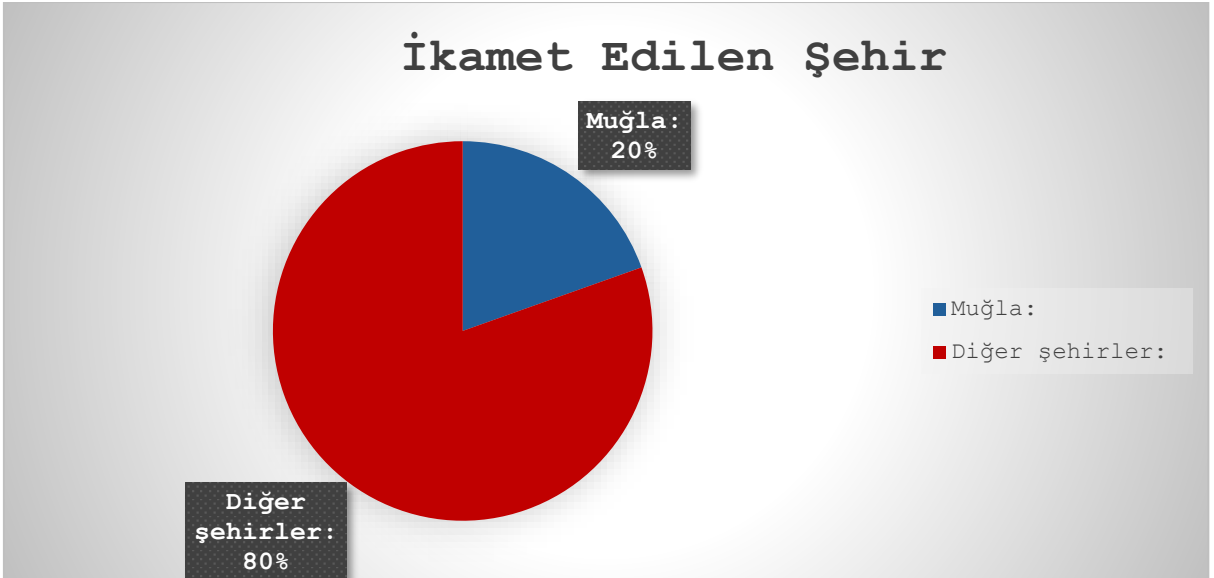

2024-2025 EĞİTİM-ÖĞRETİM YILI ÖĞRENCİ PROFİLİ

2024-2025 Eğitim-Öğretim yılında Rekreasyon Bölümüne kayıt yaptıran öğrencilerin %61'ini (28 kişi) erkek, %39'unu (18 kişi) ise kadınlar oluşturmaktadır.

2024-2025 Eğitim-Öğretim yılında Rekreasyon Bölümüne kayıt yaptıran öğrencilerin ikamet ettiği illere göre dağılımlarına bakıldığında Muğla ilinde ikamet edenlerin oranı %20 (9 öğrenci), diğer şehirlerde ikamet edenlerin oranı ise %80 (37 öğrenci)'dir.

Tercih Sıralamasına Göre Dağılım (Birinci Yerleştirme)

2024-2025 Eğitim-Öğretim yılında Rekreasyon Bölümüne kayıt yaptıran öğrencilerin ilk yerleştirmelerdeki tercih sıralamasına göre dağılımlarına bakıldığında %19'u (7 kişi) 4. tercihine, %17'si (6 kişi) 3. Tercihine, %14'ü (5 kişi) 2. Tercihine ve %8'i (3 kişi) 1. tercihine yerleşmiş bulunmaktadır.