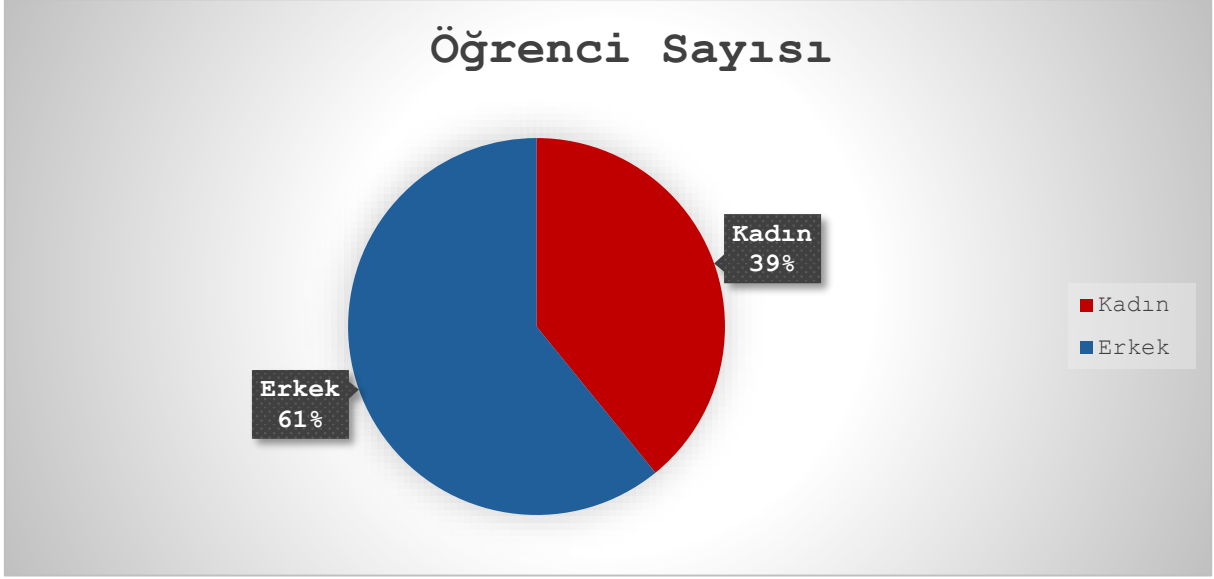

2024-2025 EĞİTİM-ÖĞRETİM YILI ÖĞRENCİ PROFİLİ

2024-2025 Eğitim-Öğretim yılında Rekreasyon Bölümüne kayıt yaptıran öğrencilerin %61'ini (28 kişi) erkek, %39'unu (18 kişi) ise kadınlar oluşturmaktadır.

2024-2025 Eğitim-Öğretim yılında Rekreasyon Bölümüne kayıt yaptıran öğrencilerin ikamet ettiği illere göre dağılımlarına bakıldığında Muğla ilinde ikamet edenlerin oranı %20 (9 öğrenci), diğer şehirlerde ikamet edenlerin oranı ise %80 (37 öğrenci)'dir.

Tercih Sıralamasına Göre Dağılım (Birinci Yerleştirme)

2024-2025 Eğitim-Öğretim yılında Rekreasyon Bölümüne kayıt yaptıran öğrencilerin ilk yerleştirmelerdeki tercih sıralamasına göre dağılımlarına bakıldığında %19'u (7 kişi) 4. tercihine, %17'si (6 kişi) 3. Tercihine, %14'ü (5 kişi) 2. Tercihine ve %8'i (3 kişi) 1. tercihine yerleşmiş bulunmaktadır.